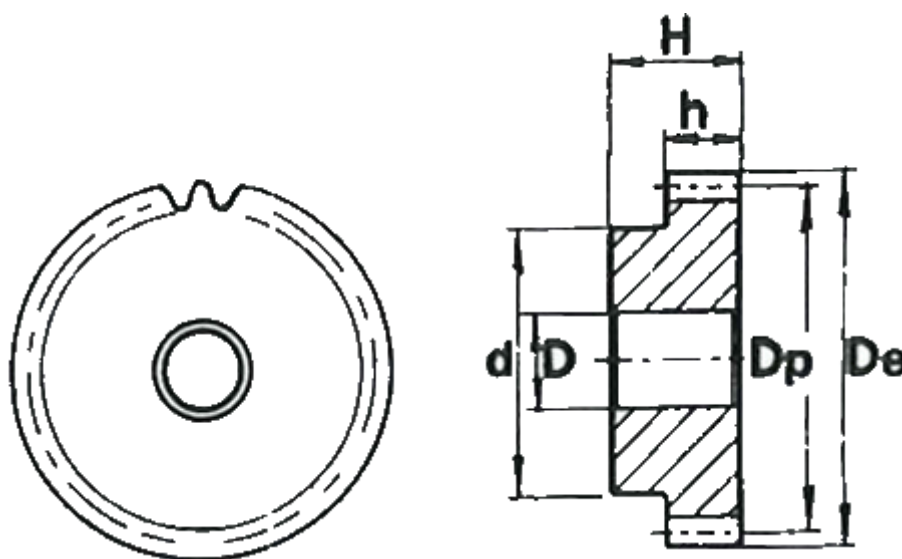

Varenummer: 616501015054  
Beskrivelse: Cylindrisk tandhjul med nav  
54 tdr. Modul 1,5

## Mål

Antal tænder = 54  
d = 60  
D = 15  
De = 84  
Deling (Pitch) = 4.7124  
Dp = 81  
H = 30  
h = 17

Modul = 1.5